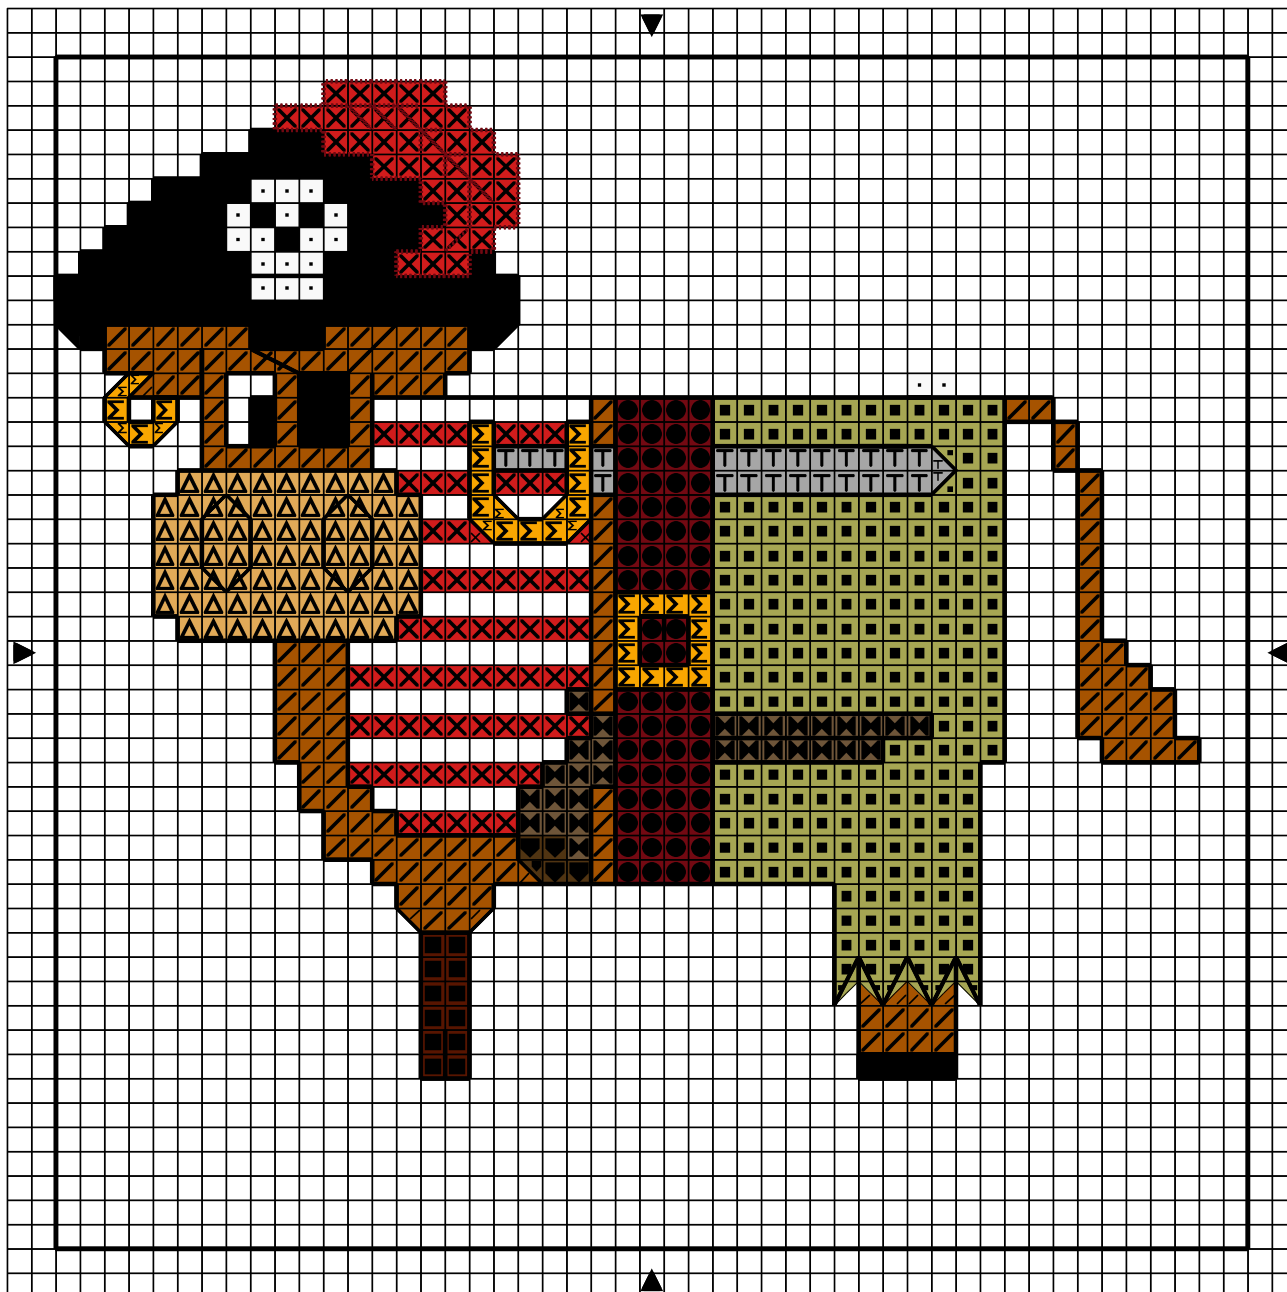

	DMC	Anchor
■	Noir 310	403
▼	Brun passé tr fc 610	
T	Gris cl 318	399
.	Blanc Blanc	1
⊗	Brun passé fc 611	
●	Grenat my 816	
X	Rouge anglais cl 3801	
△	Or vieilli cl 676	
Σ	Or 726	297
■	Acajou tr fc 300	
/	Marron 400	351
■	Olive cl 3364	843

Points arrière

—————	Noir	310	403
.....	Grenat my	816	

Dessiné par: Julie C.

Copyright <http://silepointcompte.free.fr/>

	Noir	DMC 310	Anchor 403
	Brun passé tr fc	610	
	Gris cl	318	399
	Blanc	Blanc	1
	Brun passé fc	611	
	Grenat my	816	
	Rouge anglais cl	3801	
	Or vieilli cl	676	
	Or	726	297
	Acajou tr fc	300	
	Marron	400	351
	Olive cl	3364	843

Points arrière

	Noir	310	403
	Grenat my	816	

Dessiné par: Julie C.

Copyright <http://silepointcompte.free.fr/>